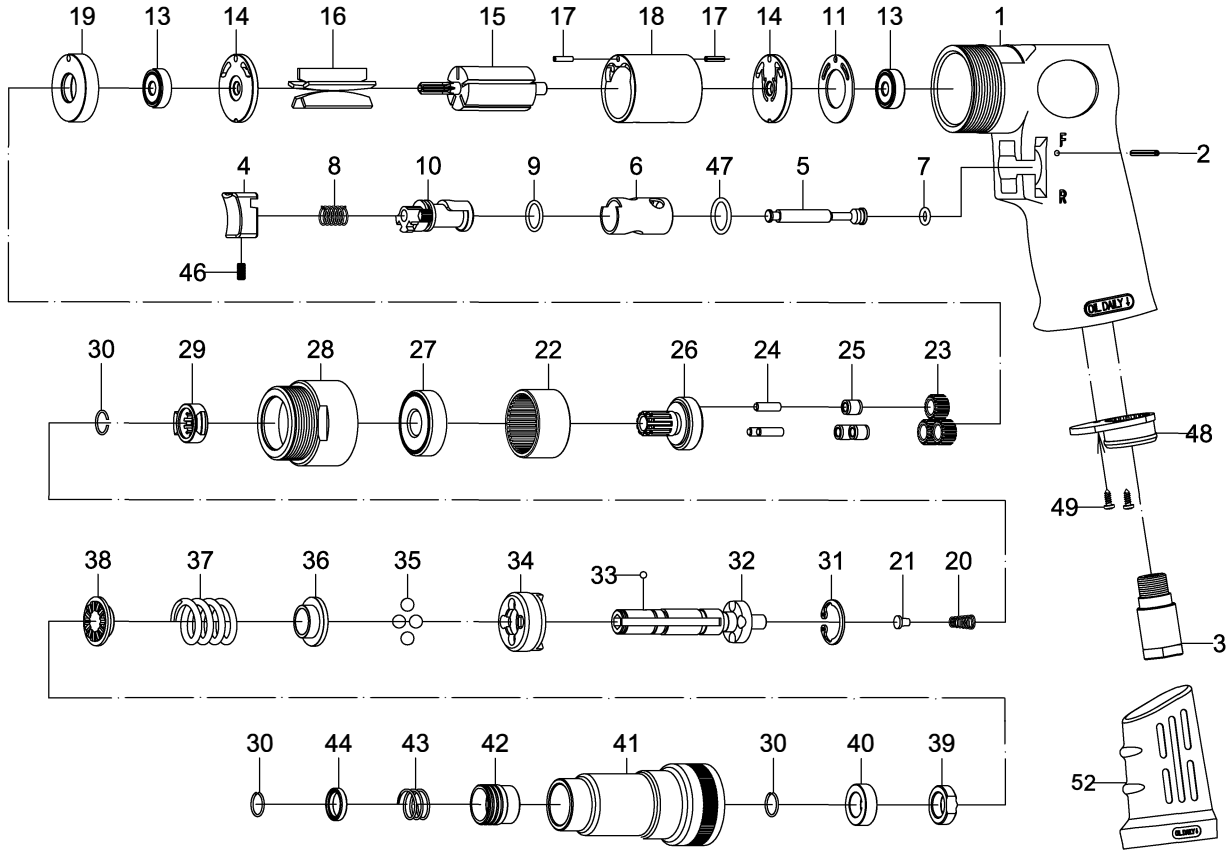

OS-9001-6 GAV HAVALI TORNAVİDA

No.	Part. No.	Parça Adı	Fiyat\$	No.	Part. No.	Parça Adı	Fiyat\$
1	80201	Motor Housing	11.00	26	80226	Work Spindle	10.00
2	80202	Spring Pin (Ø2.5*24L)	0.50	27	080227	Ball Bearing (6201Z)	6.00
3	70103	Air Inlet	2.00	28	80228	Clamp Nut	15.00
4	70104	Trigger	1.00	29	80229	Drive Dog	10.00
5	80205	Valve Stem	1.00	30	80230	Retaining Ring (3)	1.00
6	80206	Reverse Bushing	2.00	31	80231	Snap Ring (RTW-21)	1.00
7	70107	O-Ring (Ø4.8*Ø1.9)	0.50	32	80232	Cam Spindle	20.00
8	70108	Valve Spring	0.50	33	40145	Steel Ball (1/8")	1.00
9	80209	O-Ring (Ø12*Ø1.6)	0.50	34	80234	Clutch	12.00
10	80210	Reverse Lever	2.50	35	80235	Steel Ball (4) (1/4")	1.00
11	80211	Motor Gasket	0.50	36	80236	Thrust Washer	2.00
13	030113	Ball Bearing (2)	4.00	37	80237	Spring	2.00
14	80214	End Plate (2)	2.50	38	80238	Washer	3.00
15	80215	Rotor	10.00	39	80239	Adjust Nut	7.00
16	80216	Rotor Blades (5)	1.00	40	80240	Spacer	5.00
17	80217	Spring Pin (2)	1.00	41	80241	Clutch Housing	20.00
18	80218	Cylinder	9.00	42	80242	Ball Retainer	4.00
19	80219	Spacer	2.00	43	80243	Spring	1.00
20	80220	Spring	1.00	44	80244	Washer	2.00
21	80221	Spring Guide	1.00	46	70935	Set Screw (M4*8L)	1.00
22	80222	Internal Gear	4.00	47	80247	O-Ring (Ø13.8*Ø2)	1.00
23	80223	Planet Gear (3)	3.00	48	70110	Exhaust Diffuser	2.00
24	80224	Pin (3) (Ø4*13.8L)	1.00	49	40309	Screw (2) (TS2.9)	1.00
25	80225	Bushing (3)	1.00	52	82253-12	Rubber Grip	5.00